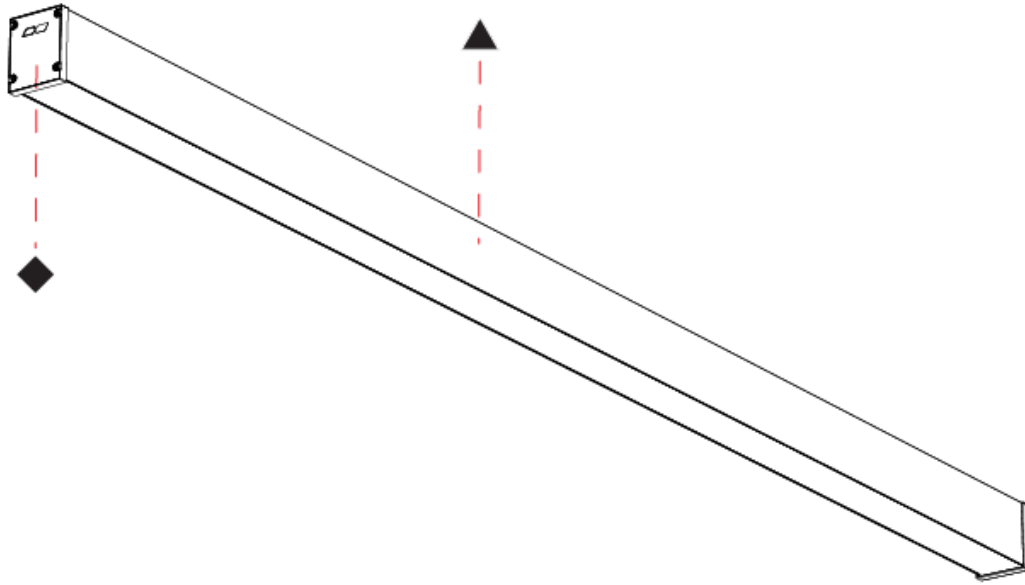

## SLIDER STRAIGHT IP54 SURFACE

A3D389-

PROJECT

TYPE

SPECIFIER

QUANTITY

DATE

PROJECT	_____
TYPE	_____
SPECIFIER	_____
QUANTITY	_____
DATE	_____