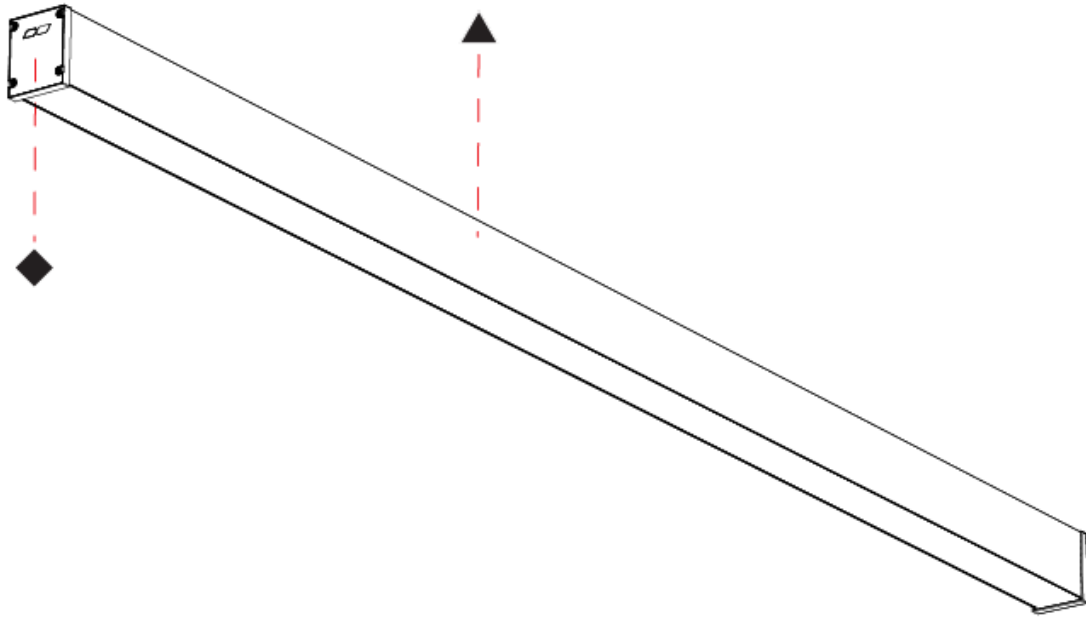

## SLIDER STRAIGHT IP54 SURFACE

A3D393-

PROJECT

TYPE

SPECIFIER

QUANTITY

DATE

A