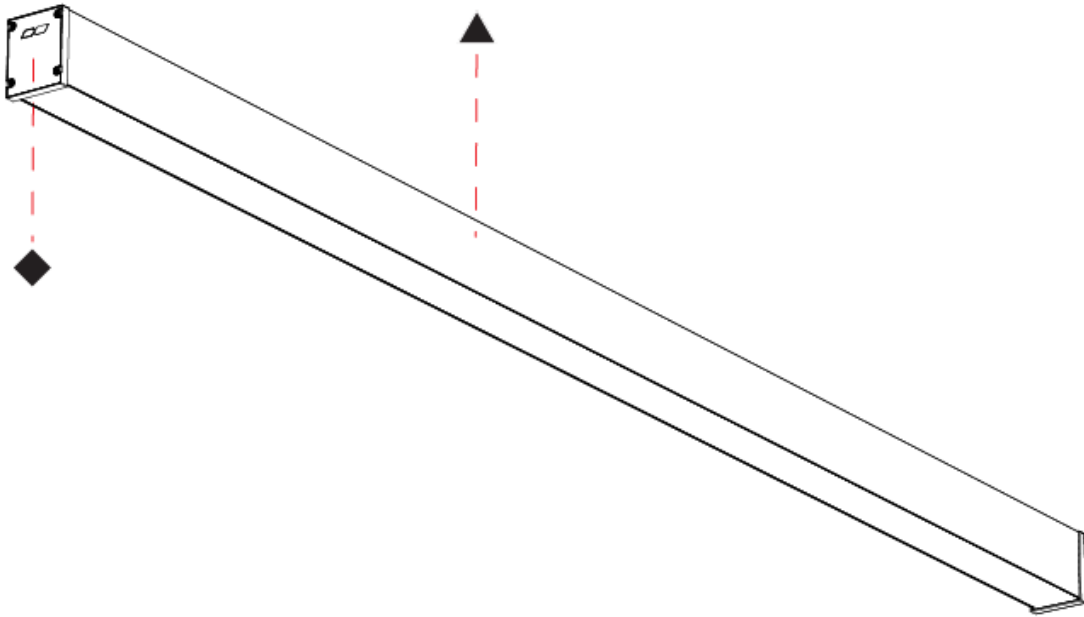

SLIDER STRAIGHT IP54 SURFACE

A3D393-

PROJECT

TYPE

SPECIFIER

QUANTITY

DATE

PROJECT
TYPE
SPECIFIER
QUANTITY
DATE