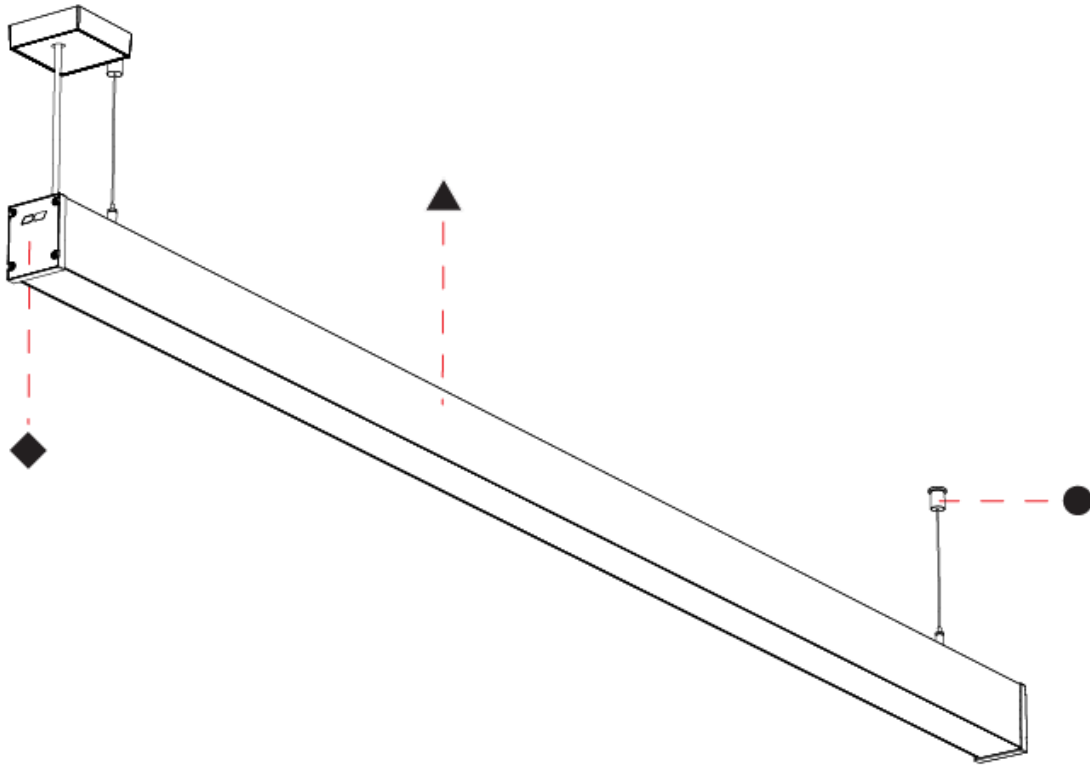

SLIDER STRAIGHT IP54 SUSPENSION

A300940-

PROJECT _____

TYPE _____

SPECIFIER _____

QUANTITY _____

DATE _____

A