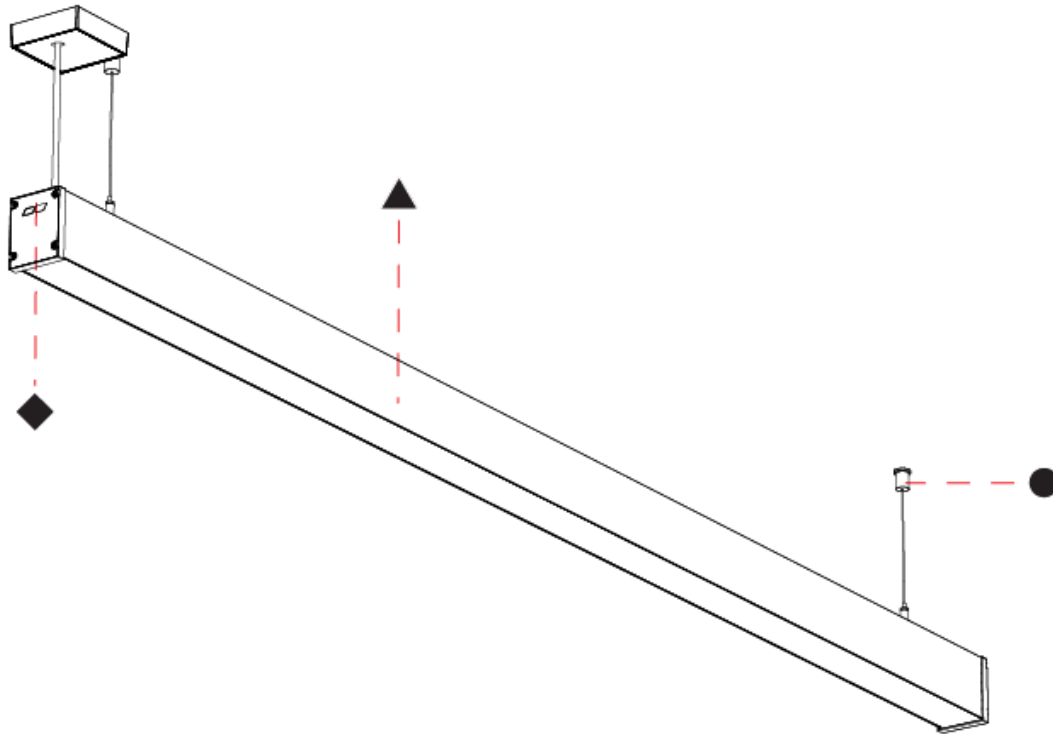

SLIDER STRAIGHT IP54 SUSPENSION

A300939-

PROJECT _____

TYPE _____

SPECIFIER _____

QUANTITY _____

DATE _____

A