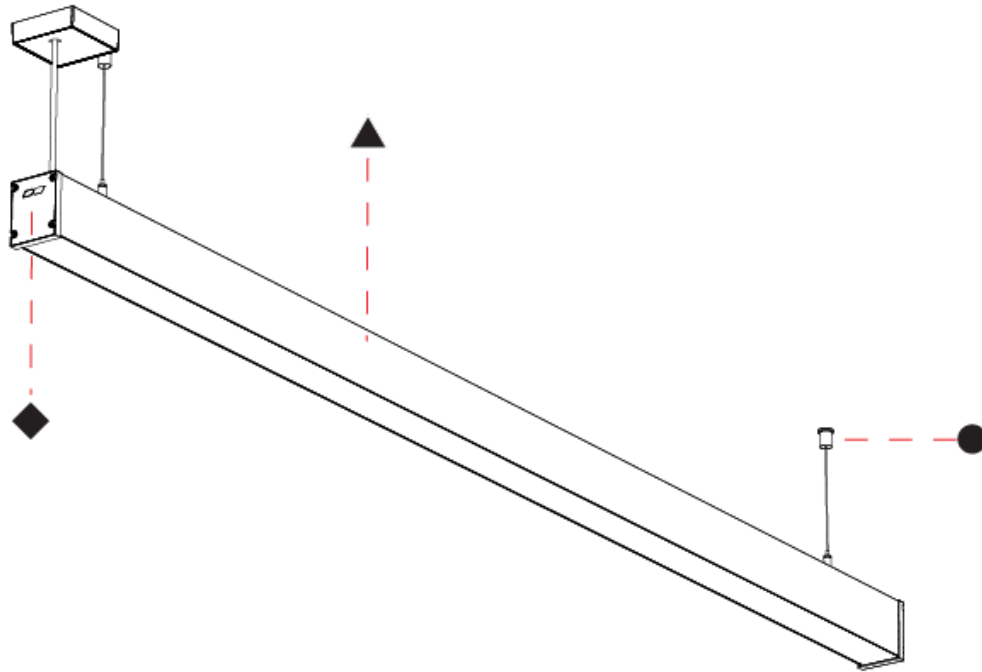

## SLIDER STRAIGHT IP54 SUSPENSION

A300931-

PROJECT
TYPE
SPECIFIER
QUANTITY
DATE

A

PROJECT
TYPE
SPECIFIER
QUANTITY
DATE