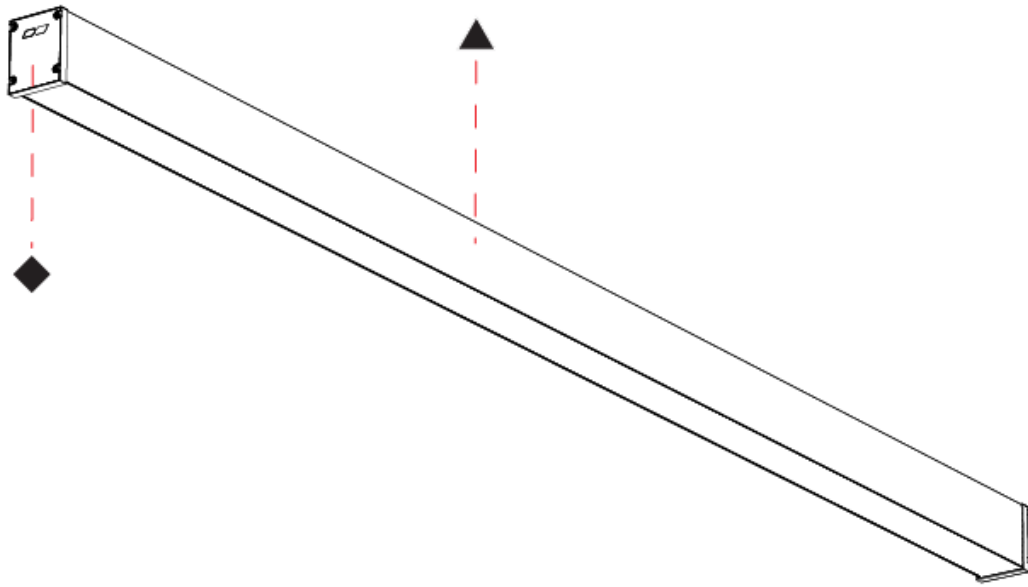

## SLIDER STRAIGHT IP54 SURFACE

A3D391-

PROJECT

TYPE

SPECIFIER

QUANTITY

DATE

A