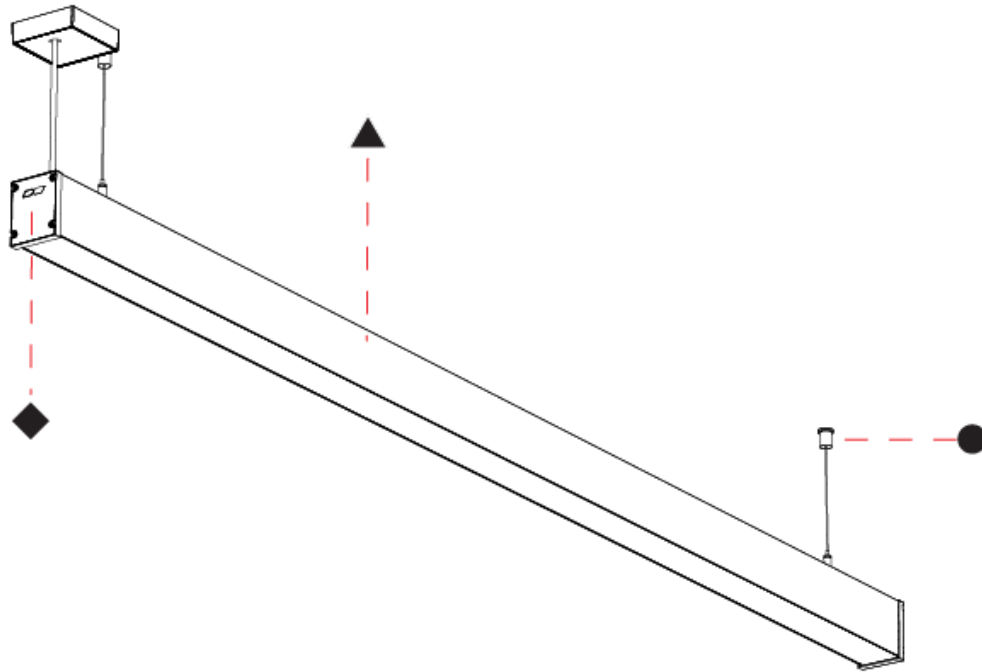

SLIDER STRAIGHT IP54 SUSPENSION

A300931-

PROJECT _____

TYPE _____

SPECIFIER _____

QUANTITY _____

DATE _____

A